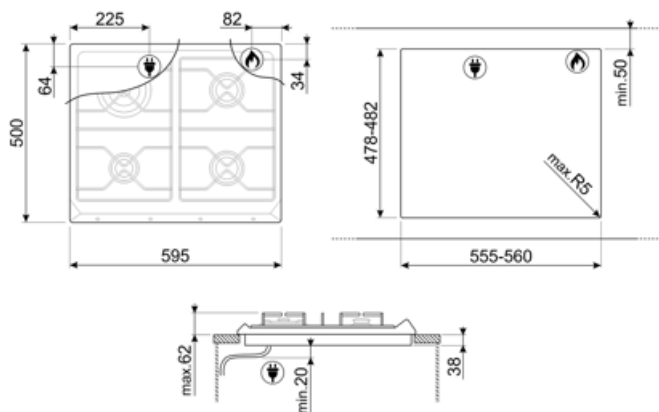

Фронтальная левая - Газ - вспомогательная - 1.10 кВт

Задняя левая - Газ - ультрабыстрая - 3.30 кВт

Задняя правая - Газ - полубыстрая - 1.70 кВт

Фронтальная правая - Газ - полубыстрая - 1.70 кВт

Газ-контроль	Да	Автоматический электроподжиг	Да

Электрическое подключение

Номинальная мощность	1 Вт	Длина электрического кабеля	120 см
Напряжение	220-240 В	Тип электрической вилки	No
Частота тока	50/60 Гц		

Подключение к газу

Тип газа	G20 природный газ	Подключение к газу	Коническое
Подключение к газу	Цилиндрическое	Номинальная мощность газа	7800 Вт
Жиклеры для других типов газа в комплекте	G30 GPL сжиженный газ