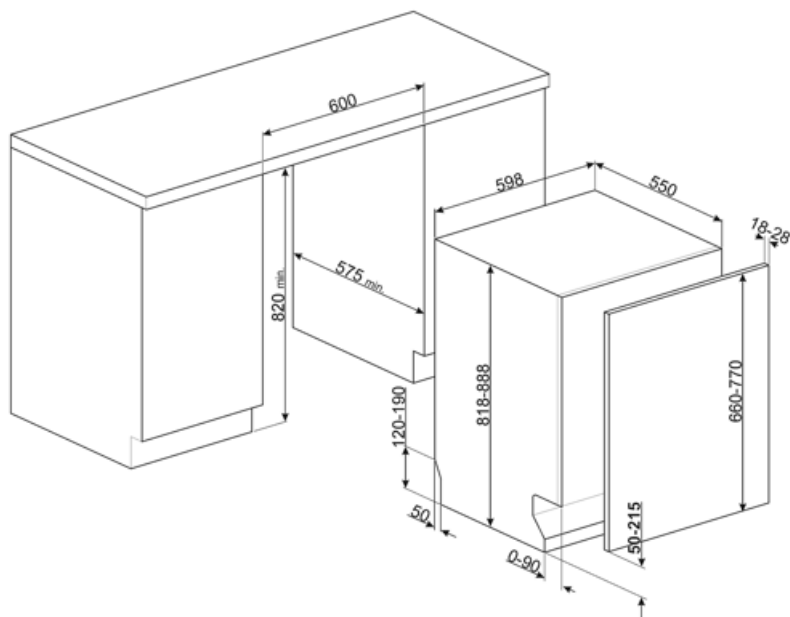

Класс энергоэффективности	B	Продолжительность цикла	4:25 h:min
Потребление энергии [на 100 циклов, тестовая программа ECO]	63 кВт/ч	Излучение воздушного шума (фаза вращения)	42 дБ(A) re 1пВт
Загрузка, комплектов	13	Класс эмиссии воздушного акустического шума	B
Потребление воды [за цикл]	9,0 litres	Индекс энергоэффективности (EEI)	37,9

Электрическое подключение

Тип электрической вилки	(F;E) Schuko	Частота тока	50 Гц
Номинальная мощность	1800 Вт	Тип подключения	Однофазное
Сила тока	10 А	Длина электрического кабеля	140 см
Напряжение	220-240 В